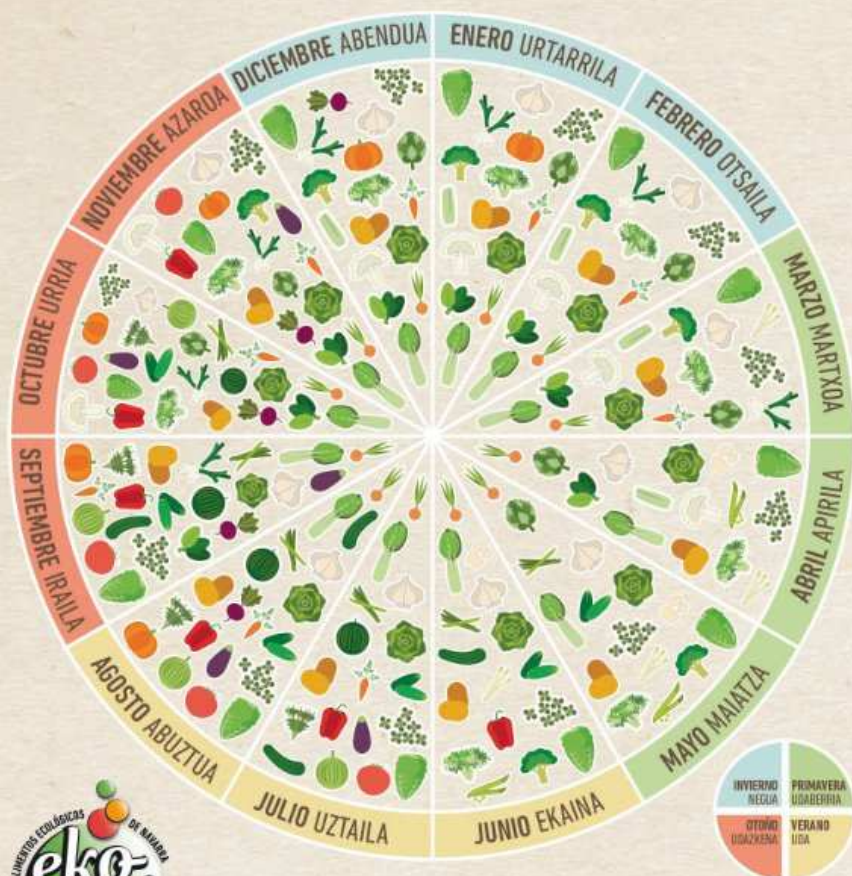

ALMUERZOS-HAMARRETAOKAK

LUNES ASTELEHENA	MARTES ASTEARTEA	MIÉRCOLES ASTEAZKENA	JUEVES OSTEGUNA	VIERNES OSTIRALA
FRUTA	PAN OGIA	FRUTA	PAN OGIA	FRUTA

EPOCAS DE CONSUMO EN NAVARRA KONTSUMO-SASOIAK NAFARROAN

	ENE	FEB	MAR	ABR	MAY	JUN	JUL	AGO	SEP	OCT	NOV	DIC
ACELGA ZERBA												
ACHICORIA TXIKORIA												
AJO BARATXURIA	ENE	FEB	MAR	ABR	MAY	JUN	JUL	AGO	SEP	OCT	NOV	DIC
ALCACHOFA ORGURUA	ENE	FEB	MAR	ABR	MAY	JUN	JUL	AGO	SEP	OCT	NOV	DIC
BERENJENA ALBERJINA												
BORRAJA BORRAJA	ENE	FEB	MAR	ABR	MAY	JUN	JUL	AGO	SEP	OCT	NOV	DIC
BRÓCOLI BROKOLI	ENE	FEB	MAR	ABR	MAY	JUN	JUL	AGO	SEP	OCT	NOV	DIC
CALABACÍN KUATXO												
CALABAZA KUJA	ENE	FEB	MAR	ABR	MAY	JUN	JUL	AGO	SEP	OCT	NOV	DIC
CANÓNICOS KANONIGOAK	ENE	FEB	MAR	ABR	MAY	JUN	JUL	AGO	SEP	OCT	NOV	DIC
CARDO KARDU	ENE	FEB	MAR	ABR	MAY	JUN	JUL	AGO	SEP	OCT	NOV	DIC
CEBOLLA TIPULA	ENE	FEB	MAR	ABR	MAY	JUN	JUL	AGO	SEP	OCT	NOV	DIC
COLIFLOR AZALORE	ENE	FEB	MAR	ABR	MAY	JUN	JUL	AGO	SEP	OCT	NOV	DIC
ESCAROLA ESKAROLA	ENE	FEB	MAR	ABR	MAY	JUN	JUL	AGO	SEP	OCT	NOV	DIC
ESPÁRRAGOS ZAINZURIAK												
ESPINACAS ESPINAKAK	ENE	FEB	MAR	ABR	MAY	JUN	JUL	AGO	SEP	OCT	NOV	DIC
GUISANTES ILARRAK												
HABAS BABAK												
JUDIÁS LEKAK												
LECHUGA URAZA	ENE	FEB	MAR	ABR	MAY	JUN	JUL	AGO	SEP	OCT	NOV	DIC
MELÓN MELDIA												
PATATA PATATA	ENE	FEB	MAR	ABR	MAY	JUN	JUL	AGO	SEP	OCT	NOV	DIC
PEPINO LUZOKER												
PIMENTO PIPERRA												
PUERRO PORRUA	ENE	FEB	MAR	ABR	MAY	JUN	JUL	AGO	SEP	OCT	NOV	DIC
REMOLACHA ERREMOLATXA												
SANDÍA SANDIA												
TOMATE TOMATEA												
ZANAHORIA AZENARIO	ENE	FEB	MAR	ABR	MAY	JUN	JUL	AGO	SEP	OCT	NOV	DIC

Departamento de Consumo y Medio Ambiente

CPAEN NNPEK

www.navarraecologica.org
www.cpaen.org